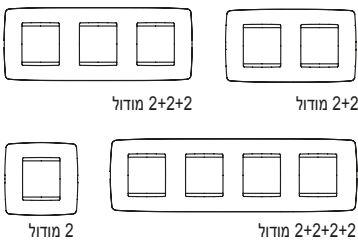

מסגרות ONE INTERNATIONAL

2 מודול	GW 16 122 VT
2+2 מודול אופקי	GW 16 123 VT
2+2 מודול אנכי	GW 16 124 VT
2+2+2 מודול אופקי	GW 16 126 VT
2+2+2 מודול אנכי	GW 16 127 VT
2+2+2+2 מודול אופקי	GW 16 128 VT
2+2+2+2 מודול אנכי	GW 16 129 VT

2 מודול	GW 16 122 TI
2+2 מודול אופקי	GW 16 123 TI
2+2 מודול אנכי	GW 16 124 TI
2+2+2 מודול אופקי	GW 16 126 TI
2+2+2 מודול אנכי	GW 16 127 TI
2+2+2+2 מודול אופקי	GW 16 128 TI
2+2+2+2 מודול אנכי	GW 16 129 TI

2 מודול	GW 16 122 TB
2+2 מודול אופקי	GW 16 123 TB
2+2 מודול אנכי	GW 16 124 TB
2+2 מודול אנכי 57 מ"מ	GW 16 125 TB
2+2+2 מודול אופקי	GW 16 126 TB
2+2+2 מודול אנכי	GW 16 127 TB
2+2+2+2 מודול אופקי	GW 16 128 TB
2+2+2+2 מודול אנכי	GW 16 129 TB

2 מודול	GW 16 122 VA
2+2 מודול אופקי	GW 16 123 VA
2+2 מודול אנכי	GW 16 124 VA
2+2+2 מודול אופקי	GW 16 126 VA
2+2+2 מודול אנכי	GW 16 127 VA
2+2+2+2 מודול אופקי	GW 16 128 VA
2+2+2+2 מודול אנכי	GW 16 129 VA

2 מודול	GW 16 122 TC
2+2 מודול אופקי	GW 16 123 TC
2+2 מודול אנכי	GW 16 124 TC
2+2+2 מודול אופקי	GW 16 126 TC
2+2+2 מודול אנכי	GW 16 127 TC
2+2+2+2 מודול אופקי	GW 16 128 TC
2+2+2+2 מודול אנכי	GW 16 129 TC

2 מודול	GW 16 122 TN
2+2 מודול אופקי	GW 16 123 TN
2+2 מודול אנכי	GW 16 124 TN
2+2+2 מודול אופקי	GW 16 126 TN
2+2+2 מודול אנכי	GW 16 127 TN
2+2+2+2 מודול אופקי	GW 16 128 TN
2+2+2+2 מודול אנכי	GW 16 129 TN

מודולריות

מרחק אמצע 71 מ"מ

2 מודול	GW 16 122 MO
2+2 מודול אופקי	GW 16 123 MO
2+2 מודול אנכי	GW 16 124 MO
2+2+2 מודול אופקי	GW 16 126 MO
2+2+2 מודול אנכי	GW 16 127 MO
2+2+2+2 מודול אופקי	GW 16 128 MO
2+2+2+2 מודול אנכי	GW 16 129 MO

2 מודול	GW 16 122 MC
2+2 מודול אופקי	GW 16 123 MC
2+2 מודול אנכי	GW 16 124 MC
2+2+2 מודול אופקי	GW 16 126 MC
2+2+2 מודול אנכי	GW 16 127 MC
2+2+2+2 מודול אופקי	GW 16 128 MC
2+2+2+2 מודול אנכי	GW 16 129 MC

2 מודול	GW 16 122 VB
2+2 מודול אופקי	GW 16 123 VB
2+2 מודול אנכי	GW 16 124 VB
2+2+2 מודול אופקי	GW 16 126 VB
2+2+2 מודול אנכי	GW 16 127 VB
2+2+2+2 מודול אופקי	GW 16 128 VB
2+2+2+2 מודול אנכי	GW 16 129 VB

2 מודול	GW 16 122 VR
2+2 מודול אופקי	GW 16 123 VR
2+2 מודול אנכי	GW 16 124 VR
2+2+2 מודול אופקי	GW 16 126 VR
2+2+2 מודול אנכי	GW 16 127 VR
2+2+2+2 מודול אופקי	GW 16 128 VR
2+2+2+2 מודול אנכי	GW 16 129 VR

(* זמין גם במרחק אמצע של 57 מ"מ (לבן חלב בלבד).)

טכנולוגיית

טכנולוגיית

טכנולוגיית