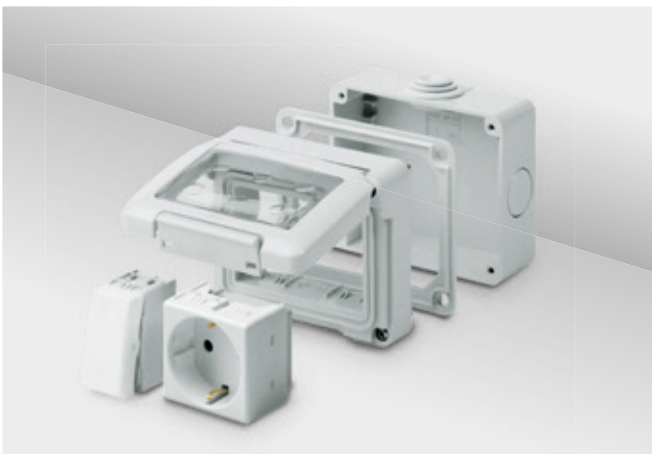

רמת הגנה גבוהה

האיטום המושלם מובטח על ידי מערכת סגירת הדלת והאטמים. הממברנה השקופה המיוחדת בעלת החריצים מקלה על המגע והזיהוי של המקשים. כדי לפתוח את הדלת, כל שיש לעשות הוא ללחוץ עליה כלפי מעלה. ההיצע אף כולל התקנים וקופסאות המיועדות לגינות, בגרסאות "ראש עמוד" ו"דופן עמוד".

IP55 / IP65