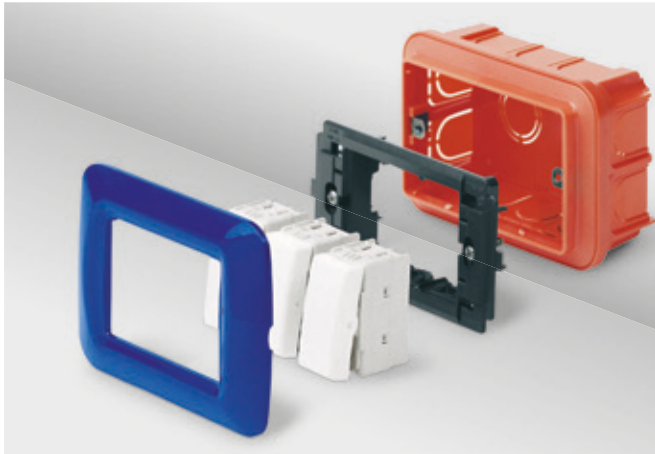

GW 16 127 xx

**LUX  
INTERNATIONAL**

GW 16 229 xx

**ONE  
INTERNATIONAL**

GW 16 129 xx

התקנים	מתאמים	קופסאות להתקנה מתחת לטיח	
 <p>GW 10 907 - GW 10 908 - GW 10 909</p> <p>GW 10 741 - GW 10 746</p> <p>GW A9 421 - GW A9 471</p>	 <p>GW 16 802</p> <p>GW 16 803</p>	 <p>GW 24 403</p> <p>GW 24 403 PM</p>	3M
	 <p>GW 16 804</p>	 <p>GW 24 404</p> <p>GW 24 404 PM</p>	4M
	 <p>GW 16 806</p>	 <p>GW 24 406</p> <p>GW 24 406 PM</p>	6M
	 <p>GW 16 808</p>	 <p>GW 24 237 PM</p> <p>GW 24 237</p>	4+4M
	 <p>GW 16 812</p>	 <p>GW 24 238</p>	6+6M
	 <p>GW 16 802</p>	 <p>GW 24 234 PM</p> <p>GW 24 232</p> <p>GW 24 231</p>	2M

**מסגרות**