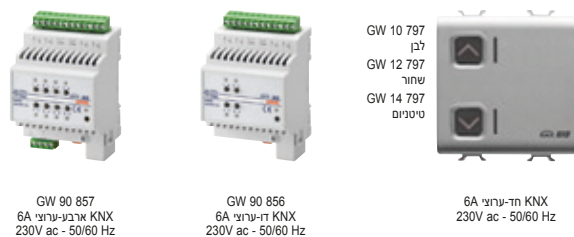

GW 90 740 A
16AX ארבע-ערצוי KNX
4 NO 230 V ac - 50/60 Hz

GW 90 741
10A ארבע-ערצוי KNX
4 NO 230 V ac - 50/60 Hz

GW 90 857
6A ארבע-ערצוי KNX
230V ac - 50/60 Hz

GW 10 797
לבן
שחור
14 797
טיטניום

לחריס גלילה