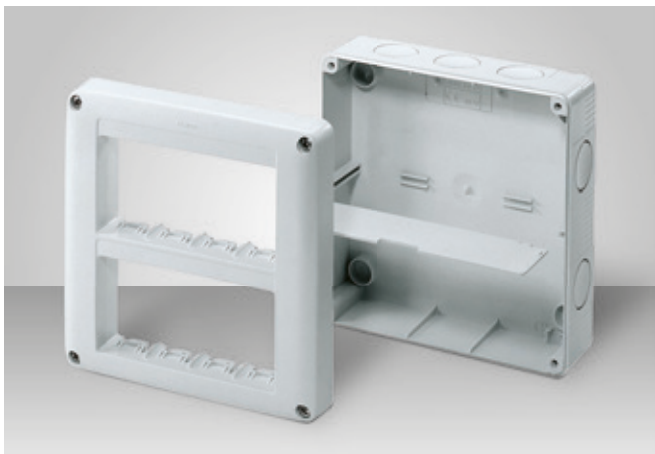

שילוב

שילוב מלא בסדרת COMBI 27, המספקת מגוון רחב של קופסאות למערכות מוגנות ואטומות למים שגלויות לעין כל, מערכות המיועדות לגינות וכן יישומים משולבים של הגנה והפצה.