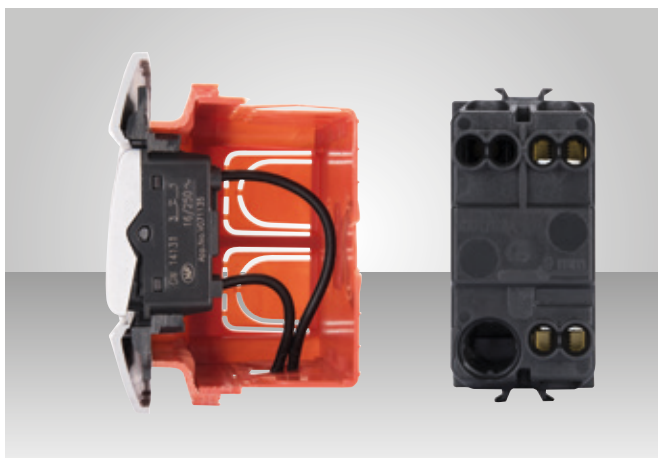

## צימוד מהיר

הצימוד הקדמי של התקני Chorus הופך את פעולות ההרכבה והשחרור במתאם לקלות ומהירות, ואף מפשט את שלבי ההרכבה והחיווט גם לאחר קיבוע המתאם אל הקופסה. יציבותו של המתאם מבטיחה ביצועים מיטביים גם כאשר המשטחים אינם חלקים לגמרי.

## פונקציות בלתי מוגבלות במקום מצומצם

חוסר במקום אינו מהווה עוד מגבלה על מספר התקני Chorus שאותם ניתן להתקין. למעשה, באותו שטח זמין, פקדי 1/2 המודול מגדילים את מספר נקודות הבקרה שניתנות להתקנה ואף מאפשרים ניצול טוב יותר של שטחים מצומצמים. מקשי 2 ו-3 מודול מבטיחים איתור מהיר של הנקודה והפעלה נוחה.

### מידות כוללות מופחתות וחיווט קל ופשוט

כל הפקדים הנם דקים במיוחד (החל ב-20 מ"מ), על מנת להקל על ההתקנה גם בקופסאות שבהן מקום מוגבל. החיווט הופך פשוט יותר בזכות מיקום החיבורים והקוטר המוגדל של החורים. הברגים בעלי התברג הכפול מאפשרים הידוק משופר של החיבורים.