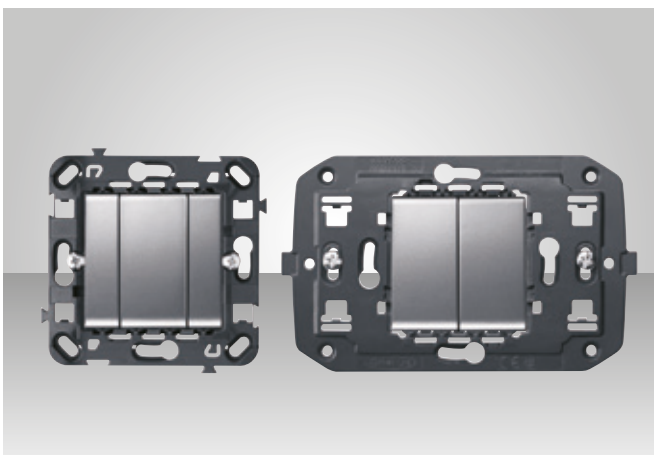

מרווח חצי מודול

המתאמים מתאפיינים במרווח של חצי מודול, אשר מאפשר ליצור מגוון רחב של שילובים בין התקני Chorus הודות למודולריות השונה שלהם.