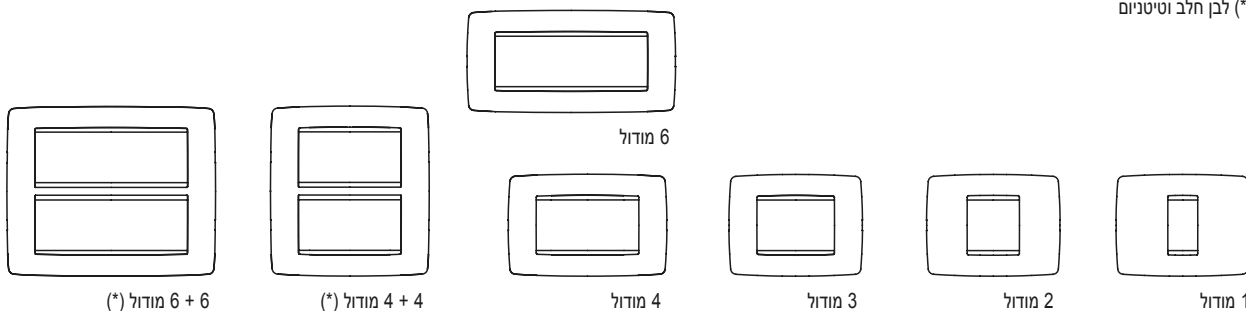

מודול 1	GW 16 101 VA
מודול 2	GW 16 102 VA
מודול 3	GW 16 103 VA
מודול 4	GW 16 104 VA
מודול 6	GW 16 106 VA

מודול 1	GW 16 101 VT
מודול 2	GW 16 102 VT
מודול 3	GW 16 103 VT
מודול 4	GW 16 104 VT
מודול 6	GW 16 106 VT
מודול 4+4	GW 16 108 VT
מודול 6+6	GW 16 112 VT

מודול 3	GW 16 103 VN
מודול 4	GW 16 104 VN
מודול 6	GW 16 106 VN

עזבא טיטניום

מודול 1	GW 16 101 MO
מודול 2	GW 16 102 MO
מודול 3	GW 16 103 MO
מודול 4	GW 16 104 MO
מודול 6	GW 16 106 MO

מודול 1	GW 16 101 MC
מודול 2	GW 16 102 MC
מודול 3	GW 16 103 MC
מודול 4	GW 16 104 MC
מודול 6	GW 16 106 MC

טיטניום מאט

מודול 1	GW 16 101 VB
מודול 2	GW 16 102 VB
מודול 3	GW 16 103 VB
מודול 4	GW 16 104 VB
מודול 6	GW 16 106 VB

מודול 1	GW 16 101 VR
מודול 2	GW 16 102 VR
מודול 3	GW 16 103 VR
מודול 4	GW 16 104 VR
מודול 6	GW 16 106 VR

לססא עזבא טיטניום

(*) לבן חלב וטיטניום

מודוליות