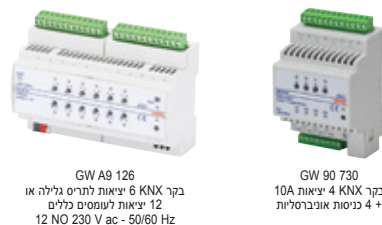

GW 90 856
6A דו-ערצוי KNX
230V ac - 50/60 Hz

בקרים משולבים