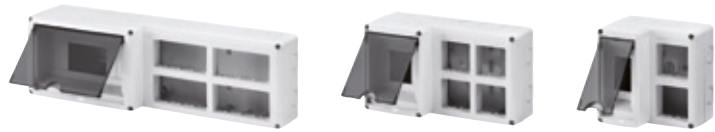

GW 27 073
מודול 4+4+4+4
DIN מודולי 8

GW 27 072
מודול 2+2+2+2
DIN מודולי 4

GW 27 071
מודול 2+2
DIN מודולי 2

IP40