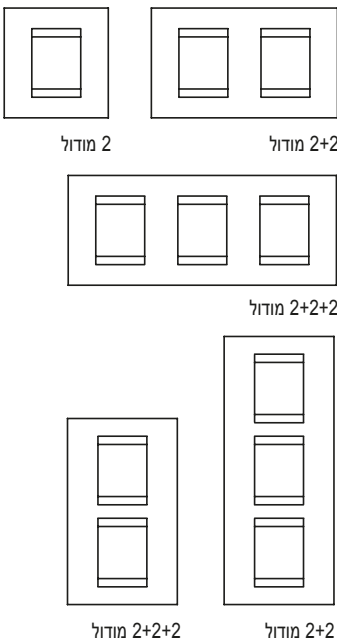

מודול 2	GW 16 422 VT
אופקי מודול 2+2	GW 16 423 VT
אנכי מודול 2+2	GW 16 424 VT
אופקי מודול 2+2+2	GW 16 426 VT
אנכי מודול 2+2+2	GW 16 427 VT

מודול 2	GW 16 422 TI
אופקי מודול 2+2	GW 16 423 TI
אנכי מודול 2+2	GW 16 424 TI
אופקי מודול 2+2+2	GW 16 426 TI
אנכי מודול 2+2+2	GW 16 427 TI

מודול 2	GW 16 422 TB
אופקי מודול 2+2	GW 16 423 TB
אנכי מודול 2+2	GW 16 424 TB
אופקי מודול 2+2+2	GW 16 426 TB
אנכי מודול 2+2+2	GW 16 427 TB

מודול 2	GW 16 422 VA
אופקי מודול 2+2	GW 16 423 VA
אנכי מודול 2+2	GW 16 424 VA
אופקי מודול 2+2+2	GW 16 426 VA
אנכי מודול 2+2+2	GW 16 427 VA

מודול 2	GW 16 422 TC
אופקי מודול 2+2	GW 16 423 TC
אנכי מודול 2+2	GW 16 424 TC
אופקי מודול 2+2+2	GW 16 426 TC
אנכי מודול 2+2+2	GW 16 427 TC

מודול 2	GW 16 422 TN
אופקי מודול 2+2	GW 16 423 TN
אנכי מודול 2+2	GW 16 424 TN
אופקי מודול 2+2+2	GW 16 426 TN
אנכי מודול 2+2+2	GW 16 427 TN

מודולריות

מרחק אמצע 71 מ"מ

מודול 2	GW 16 422 MO
אופקי מודול 2+2	GW 16 423 MO
אנכי מודול 2+2	GW 16 424 MO
אופקי מודול 2+2+2	GW 16 426 MO
אנכי מודול 2+2+2	GW 16 427 MO

מודול 2	GW 16 422 MC
אופקי מודול 2+2	GW 16 423 MC
אנכי מודול 2+2	GW 16 424 MC
אופקי מודול 2+2+2	GW 16 426 MC
אנכי מודול 2+2+2	GW 16 427 MC

מודול 2	GW 16 422 VB
אופקי מודול 2+2	GW 16 423 VB
אנכי מודול 2+2	GW 16 424 VB
אופקי מודול 2+2+2	GW 16 426 VB
אנכי מודול 2+2+2	GW 16 427 VB

מודול 2	GW 16 422 VR
אופקי מודול 2+2	GW 16 423 VR
אנכי מודול 2+2	GW 16 424 VR
אופקי מודול 2+2+2	GW 16 426 VR
אנכי מודול 2+2+2	GW 16 427 VR