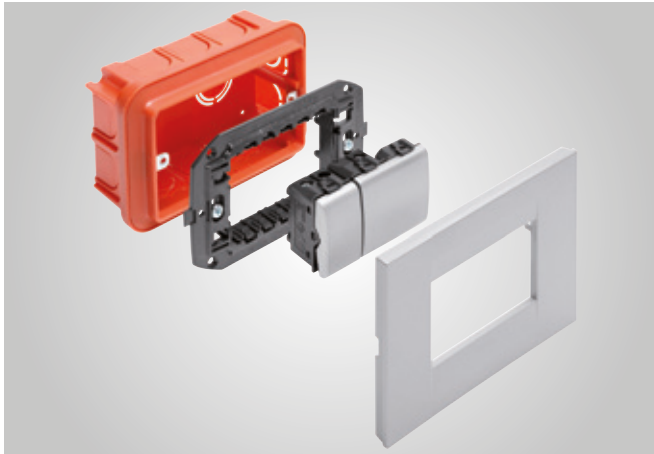

## מסגרות Chorus בתקן איטלקי

מסגרות ONE - GEO בעלות הצורה הקלאסית, ומסגרות LUX, ART, ICE ו-ICE TOUCH המלוטשות והייחודיות מתאימות לקופסאות מלבניות ומשתמשות באותם מתאמים ללא צורך באביזרים נוספים.

## גמישות של המתאמים

המתאמים למסגרות Chorus עבור קופסאות GEWISS מלבניות, עשויים מחומרים טכנולוגיים עם צלעות קשיחות המבטיחות יציבות גבוהה במהלך שלבי ההתקנה, ומחוברים לקופסאות באמצעות ברגים. החריצים הארוכים הממוקמים לאורך הצדדים מאפשרים גם התקנה קלה בקופסאות מלבניות שמתקנות תחת הטיח או מעל הטיח.