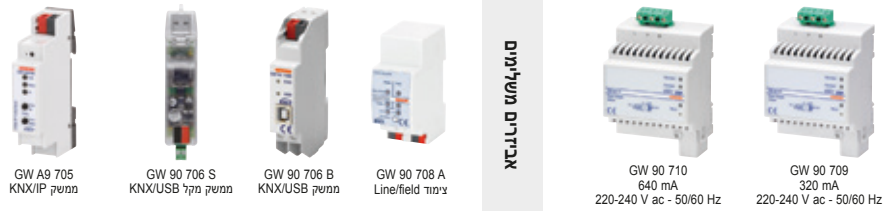

רכיבי מערכת

אביזרים משלימים

ספק כוח אלקטרוני עם הגנה עצמית

GW A9 705 ממשק KNX/IP
GW 90 706 S ממשק מקל KNX/USB
GW 90 706 B ממשק KNX/USB
GW 90 708 A צימוד Linefield
GW 90 710 640 mA 220-240 V ac - 50/60 Hz
GW 90 709 320 mA 220-240 V ac - 50/60 Hz

פיקוח על המערכת

Gateway

התקני פיקוד

מגרות נוכיות ICE TOUCH KNX

מודול לוח לחצני מגע עם סמלים ניתנים להחלפה

מגרות נוכיות ICE TOUCH KNX

מודול לוח לחצני מגע

דמוי

נוריות לד

ממשקי מגעים

לחצנים אלקטרוניים