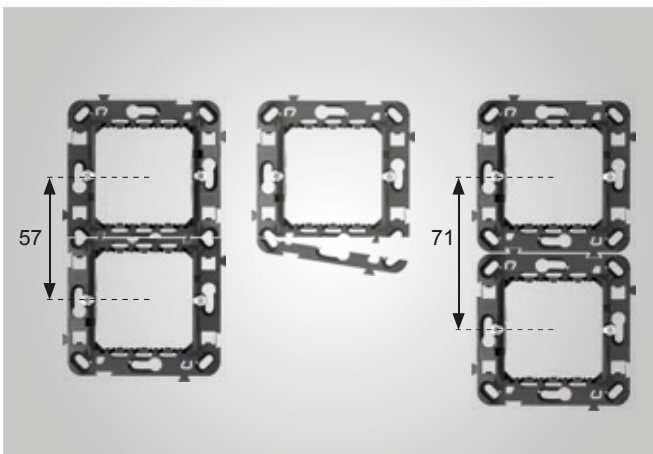

## גמישות ומודולריות של המתאמים

המתאמים של מסגרות Chorus International, העשויים מטכנופולימר ומסופקים עם צלעות קשיחות שמבטיחות עמידות לאורך ההתקנה, זמינים לקיבוע באמצעות רגליות או ברגים.

החריצים הארוכים שנמצאים לאורך הצדדים מאפשרים גם התקנה קלה ונוחה לקופסאות מרובעות / עגולות שמצוידות בפסי קיבוע. המתאמים למסגרות International מצוידים בקיבועי צד, במטרה להבטיח התאמה מושלמת בעת שימוש במסגרות של 2+2 מודול, מסגרות 2+2+2 מודול וכן מסגרות 2+2+2+2 מודול (בתצורה אופקית ואנכית ומרחקי אמצע של 71 ו-57 מ"מ).