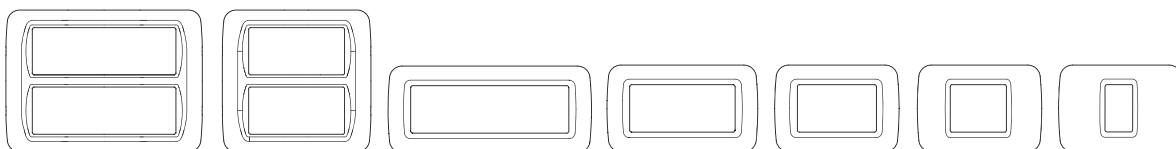

מודול 1	GW 22 561
מודול 2	GW 22 562
מודול 3	GW 22 563
מודול 4	GW 22 564
מודול 6	GW 22 566
מודול 4+4	GW 22 567

מודול 1	GW 22 541
מודול 2	GW 22 542
מודול 3	GW 22 543
מודול 4	GW 22 544
מודול 6	GW 22 546
מודול 4+4	GW 22 547

מודול 1	GW 22 521
מודול 2	GW 22 522
מודול 3	GW 22 523
מודול 4	GW 22 524
מודול 6	GW 22 526
מודול 4+4	GW 22 527

מודול 1	GW 22 571
מודול 2	GW 22 572
מודול 3	GW 22 573
מודול 4	GW 22 574
מודול 6	GW 22 576
מודול 4+4	GW 22 577

מודול 1	GW 22 551
מודול 2	GW 22 552
מודול 3	GW 22 553
מודול 4	GW 22 554
מודול 6	GW 22 556
מודול 4+4	GW 22 557

מודול 1	GW 22 531
מודול 2	GW 22 532
מודול 3	GW 22 533
מודול 4	GW 22 534
מודול 6	GW 22 536
מודול 4+4	GW 22 537

מודול 1	GW 22 581
מודול 2	GW 22 582
מודול 3	GW 22 583
מודול 4	GW 22 584
מודול 6	GW 22 586
מודול 4+4	GW 22 587

לסט - מנוו - גולדסט

(*) ל 6 + 6 מודול (*)   מודול 4 + 4   מודול 6   מודול 4   מודול 3   מודול 2   מודול 1

מודוליות

(*) לבן עץ, צפחה וטיטניום