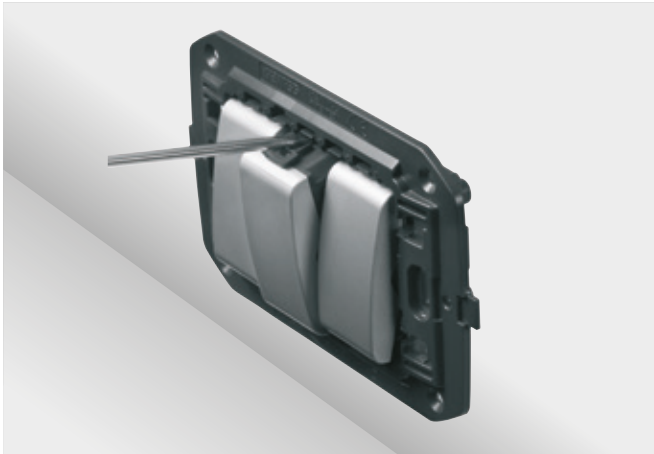

## צימוד מהיר

הצימוד הקדמי של התקני Chorus הופך את פעולות ההרכבה והשחרור במתאם לקלות ומהירות, ואף מפשט את שלבי ההרכבה והחיווט גם לאחר קיבוע המתאם אל הקופסה. יציבותו של המתאם מבטיחה ביצועים מיטביים גם כאשר המשטחים אינם חלקים לגמרי.