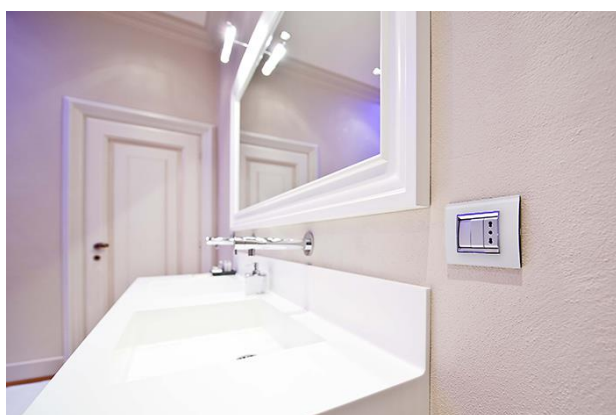

Coerentemente con lo stile dell'abitazione, Chorus è infatti un sorprendente mix di **tecnologia** e **design**, di razionalità ed emozione. Oltre ad armonizzarsi esteticamente con l'ambiente, Chorus si inserisce con discrezione anche nella gestione delle principali funzioni dell'abitazione che vanno dalla termoregolazione all'illuminazione, dal controllo dei carichi elettrici ai dispositivi di protezione.

Tutto questo può essere gestito attraverso il pannello di controllo Master, il touch screen Master di GEWISS che permette di **controllare**, da un unico punto, **tutte le funzioni della casa**: punti luce, tapparelle, impianto di climatizzazione, irrigazione, dispositivi d'allarme, videocitofonico e videosorveglianza. E con altrettanta facilità Villa Belvedere può essere comandata anche in caso di assenza dall'abitazione: il **navigatore d'impianto** permette infatti di interagire con l'abitazione, utilizzando un personal computer, un tablet pc o uno smartphone dotati di un comune browser. Tutto con un semplice click.

L'energia che rende possibile gli splendidi momenti vissuti nella Villa Belvedere è gestita dal **sistema di protezione GEWISS** che comprende i quadri di distribuzione (della serie CVX) e gli **interruttori**